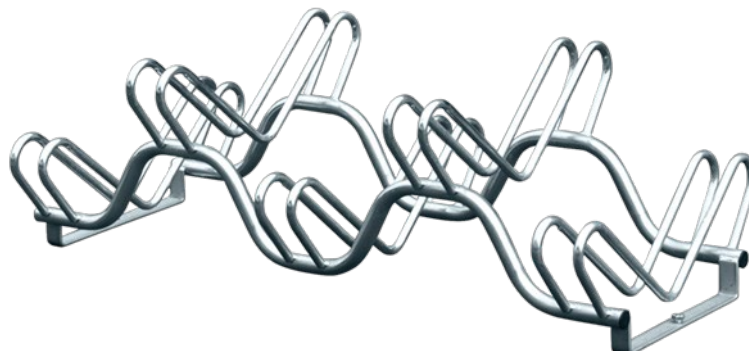

## Sykkelstativ – Dublin, frittstående, 5 plasser, høy/lav

Varenummer: 01661

### Produktbeskrivelse

Sykkelstativ i sinkbelagt stål med hjulbøyer i to høydenivåer. Stativet har plass for opptil 5 sykler og kan brukes fra begge sider. Stativet kan også forankres i underlaget om ønskelig.

### Teknisk data

Materiale: sinkbelagt stål

Høyde: 370 mm

Bredde: 1230 mm

Dybde: 585 mm

Vekt: 7 kg

Bøylediameter: 12 mm

Innvendig bøylebredde: 50 mm

Senteravstand mellom bøyene: 275 mm

Kapazität: 5 sykler